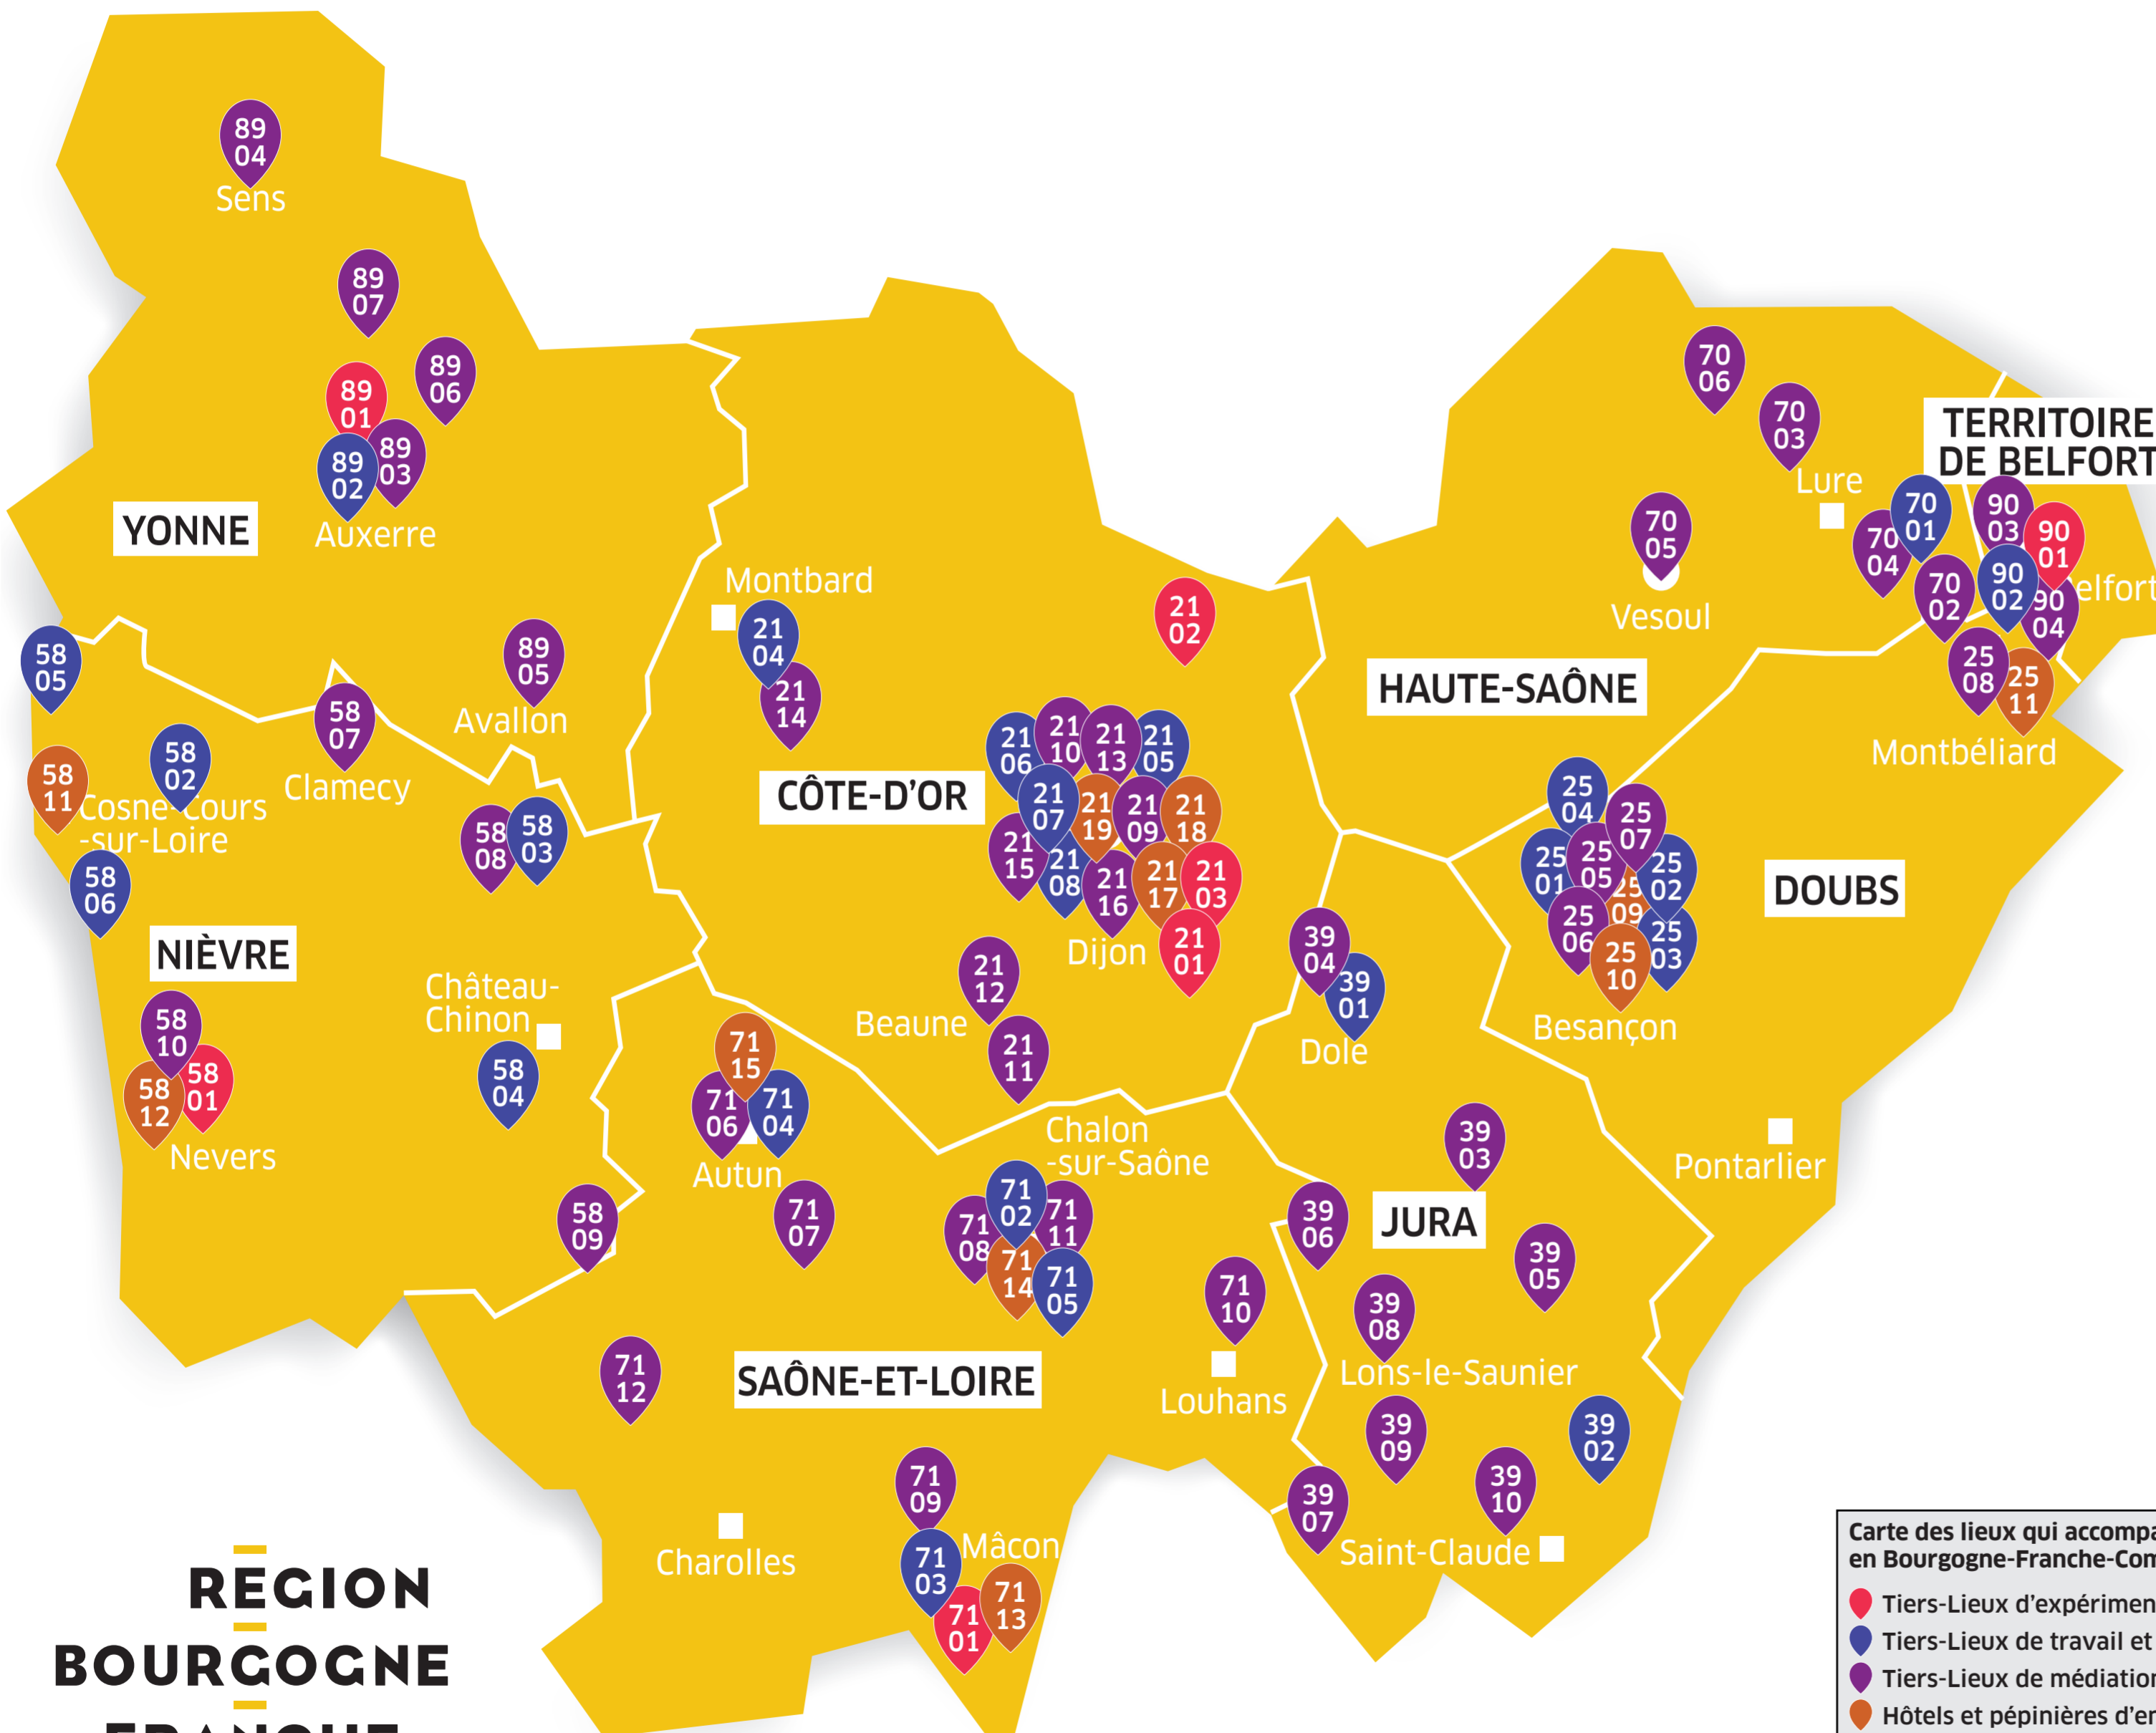

LES TIERS-LIEUX DE LA TRANSITION NUMÉRIQUE EN BOURGOGNE-FRANCHE-COMTÉ

LA RÉGION AUX CÔTÉS DES CITOYENS ET DES TERRITOIRES

DÉVELOPPER LE NUMÉRIQUE ET SES USAGES

RÉGION BOURGOGNE FRANCHE COMTÉ

Carte des lieux qui accompagnent la transition numérique en Bourgogne-Franche-Comté :

Côte-d'Or

- 21.01 Agronov (Bretenière)
- 21.02 Atelier culinaire du groupe SEB (Selongey)
- 21.03 Les Docks Numériques (Dijon)
- 21.04 COCwork (Millery)
- 21.05 La Coursive Boutaric (Dijon)
- 21.06 Gustav Co (Dijon)
- 21.07 Quatre Quarts (Dijon)
- 21.08 Startway (Dijon)
- 21.09 L'Abscisse (Dijon)
- 21.10 Atelier D'calés (Fontaine-lès-Dijon)
- 21.11 FabLab (Beaune)
- 21.12 FabLab des Vignes (Savigny-lès-Beaune)
- 21.13 Kelle Fabrik (Dijon)
- 21.14 Lab'Aux (Semur-en-Auxois)
- 21.15 PANDA Lab - Maison Phare MJC (Dijon)
- 21.16 PANDA Lab Beaudelaire (Dijon)
- 21.17 Hope! (Dijon)
- 21.18 Maison Régionale de l'Innovation (Dijon)
- 21.19 Le Village by CA Champagne-Bourgogne (Dijon)

Nièvre

- 58.01 Access Robotique (Nevers)
- 58.02 Téléculture (Donzy)
- 58.03 Téléculture du Morvan (Lormes)
- 58.04 Téléculture du Sud Morvan (Moulins-Engilbert)
- 58.05 Téléculture (Neuvy-sur-Loire)
- 58.06 Téléculture (Pouilly-sur-Loire)
- 58.07 Fab'N'Lab (Clamecy)
- 58.08 FabLab du Morvan (Lormes)
- 58.09 FabLab (Luzy)
- 58.10 Fab'N'Lab Mobile (Nevers)
- 58.11 Centre d'affaires Campus (Cosne-Cours-sur-Loire)
- 58.12 L'Inkub (Nevers)

Territoire de Belfort

- 90.01 Innovation Crunch Lab (Belfort)
- 90.02 L'Usine (Belfort)
- 90.03 La Cinquième Dimension (Belfort)
- 90.04 CrunchLab Mobile (Belfort)